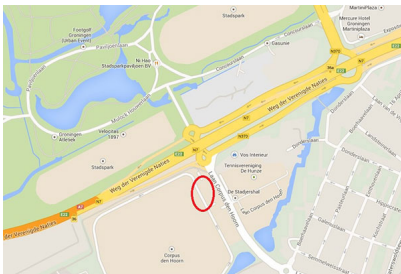

### **Gevorderden:**

dinsdagavond van 19.15 uur tot 20.45 uur

Startplaats: Sportpark Corpus den Hoorn (naast de A7, tegenover meubelzaak Vos)

### **Beginners / licht gevorderden / redelijk gevorderden:**

zaterdagochtend van 9.30 uur tot 11.00 uur

Startplaats: De parkeerplaats tegenover de renbaan bij de kinderboerderij in het Stadspark

Beginners en reizende reizigers. We melden het op deze website als hier iets in verandert.